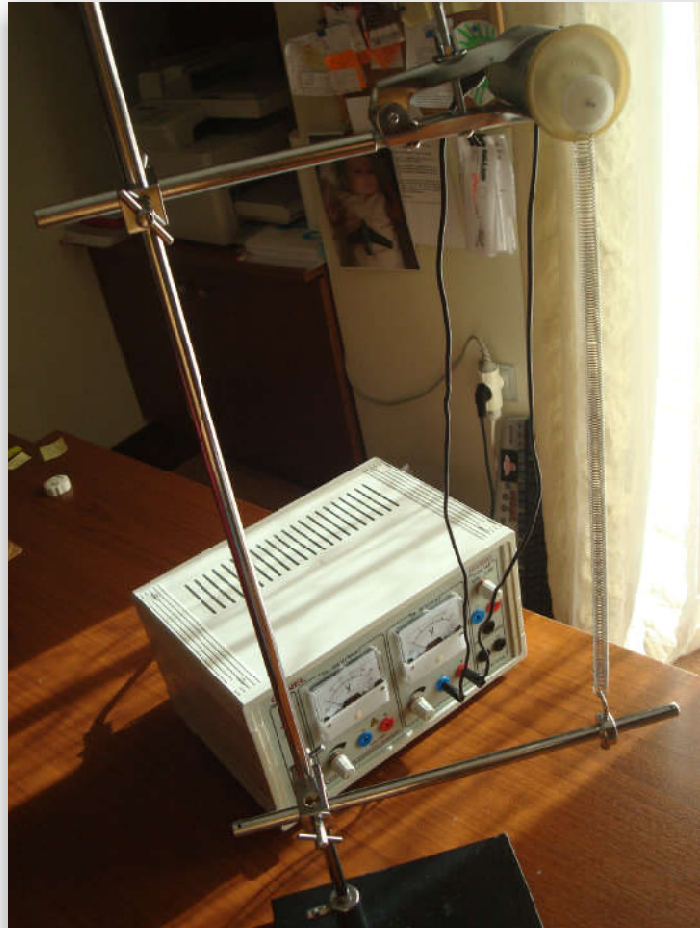

ΣΤΑΣΙΜΑ ΚΥΜΑΤΑ

- Ελατήριο: **BLUE** (2Nt / 40 cm)
- Τάσεις: 5, 10, 15, 20 Volt
- Μήκος Ελατηρίου: 35,5 cm